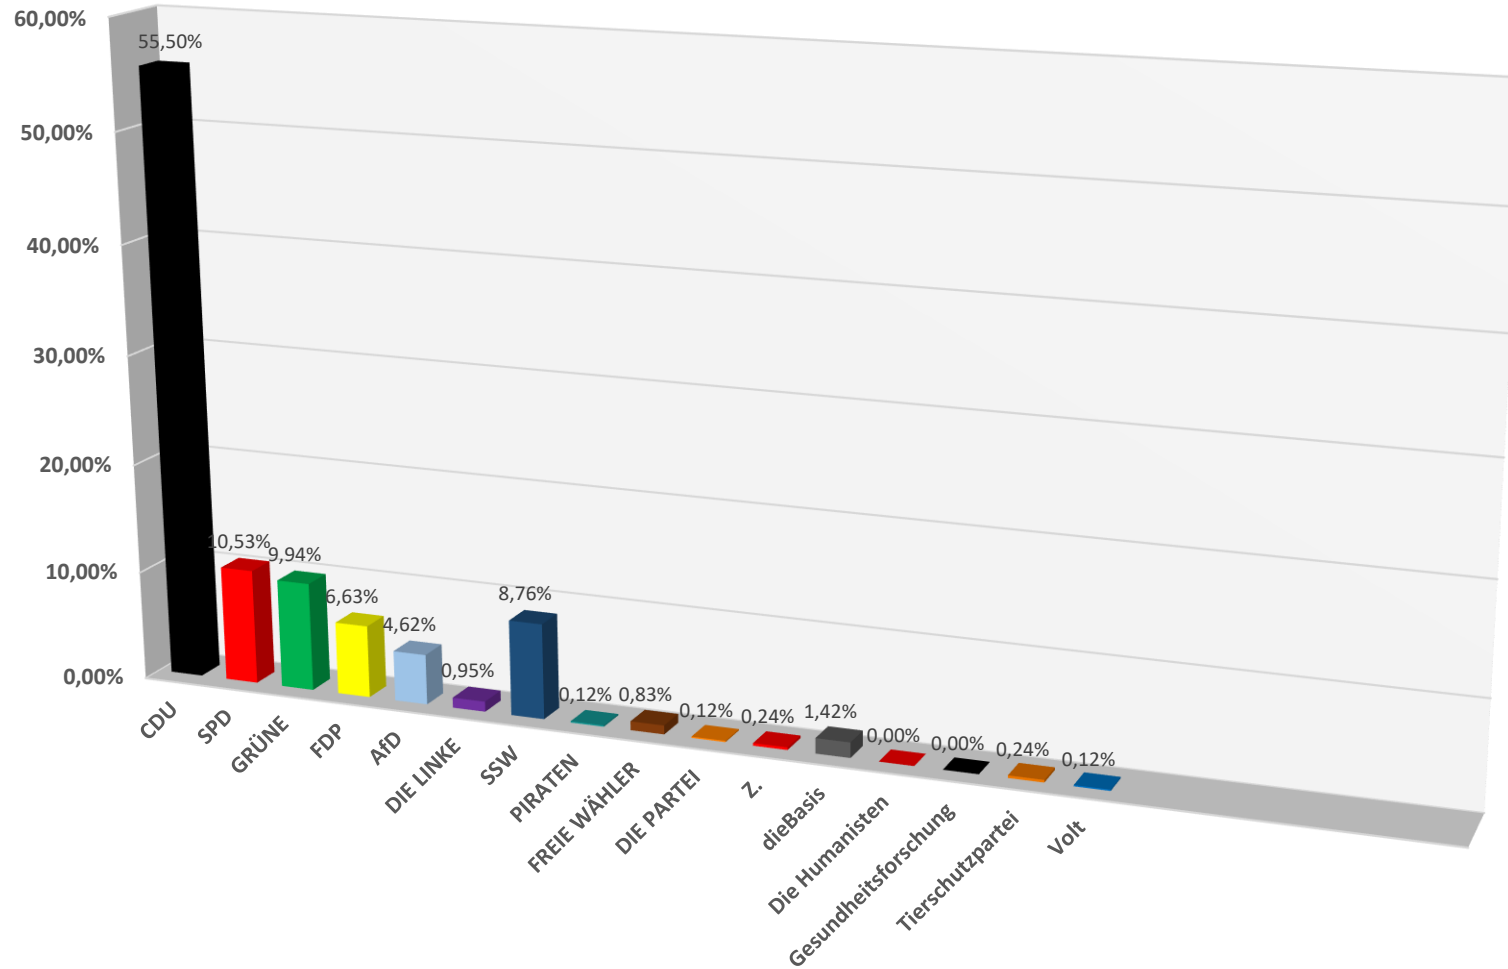

Gemeinde Treia

Erststimme

	Stimmen	in %
Hein, Andreas (CDU)	444	52,92%
Lindenbauer, Bastian (SPD)	102	12,16%
Hilbrecht, Susanne (GRÜNE)	96	11,44%
Riecke, Anne (FDP)	35	4,17%
Reschke, Mario (AfD)	39	4,65%
Palm, Thomas (DIE LINKE)	13	1,55%
Knöfler, Lukas (SSW)	95	11,32%

Meißner, Johanna (FREIE WÄHLER)	15	1,79%

Werner, Florian (Volt)	0	0,00%
Christiansen, Uwe (LKR)	0	0,00%

Gesamtstimmen 839

Stimmberechtigte 1305

abgegebene Stimmen 851

Wahlbeteiligung 65,21%

Zweitstimme

	Stimmen	in %	2017	Differenz
CDU	469	55,50%	44,35%	11,15%
SPD	89	10,53%	20,93%	-10,40%
GRÜNE	84	9,94%	9,39%	0,55%
FDP	56	6,63%	10,46%	-3,83%
AfD	39	4,62%	3,33%	1,29%
DIE LINKE	8	0,95%	0,83%	0,12%
SSW	74	8,76%	7,73%	1,03%
PIRATEN	1	0,12%	0,59%	-0,47%
FREIE WÄHLER	7	0,83%	0,95%	-0,12%
DIE PARTEI	1	0,12%	0,36%	-0,24%
Z.	2	0,24%	0,00%	0,24%
dieBasis	12	1,42%	0,00%	1,42%
Die Humanisten	0	0,00%	0,00%	0,00%
Gesundheitsforschur	0	0,00%	0,00%	0,00%
Tierschutzpartei	2	0,24%	0,00%	0,24%
Volt	1	0,12%	0,00%	0,12%

Gesamtstimmen 845

Ergebnis der Landtagswahl am 08. Mai 2022 Gemeinde Treia

Stand:

08.05.2022 20:30