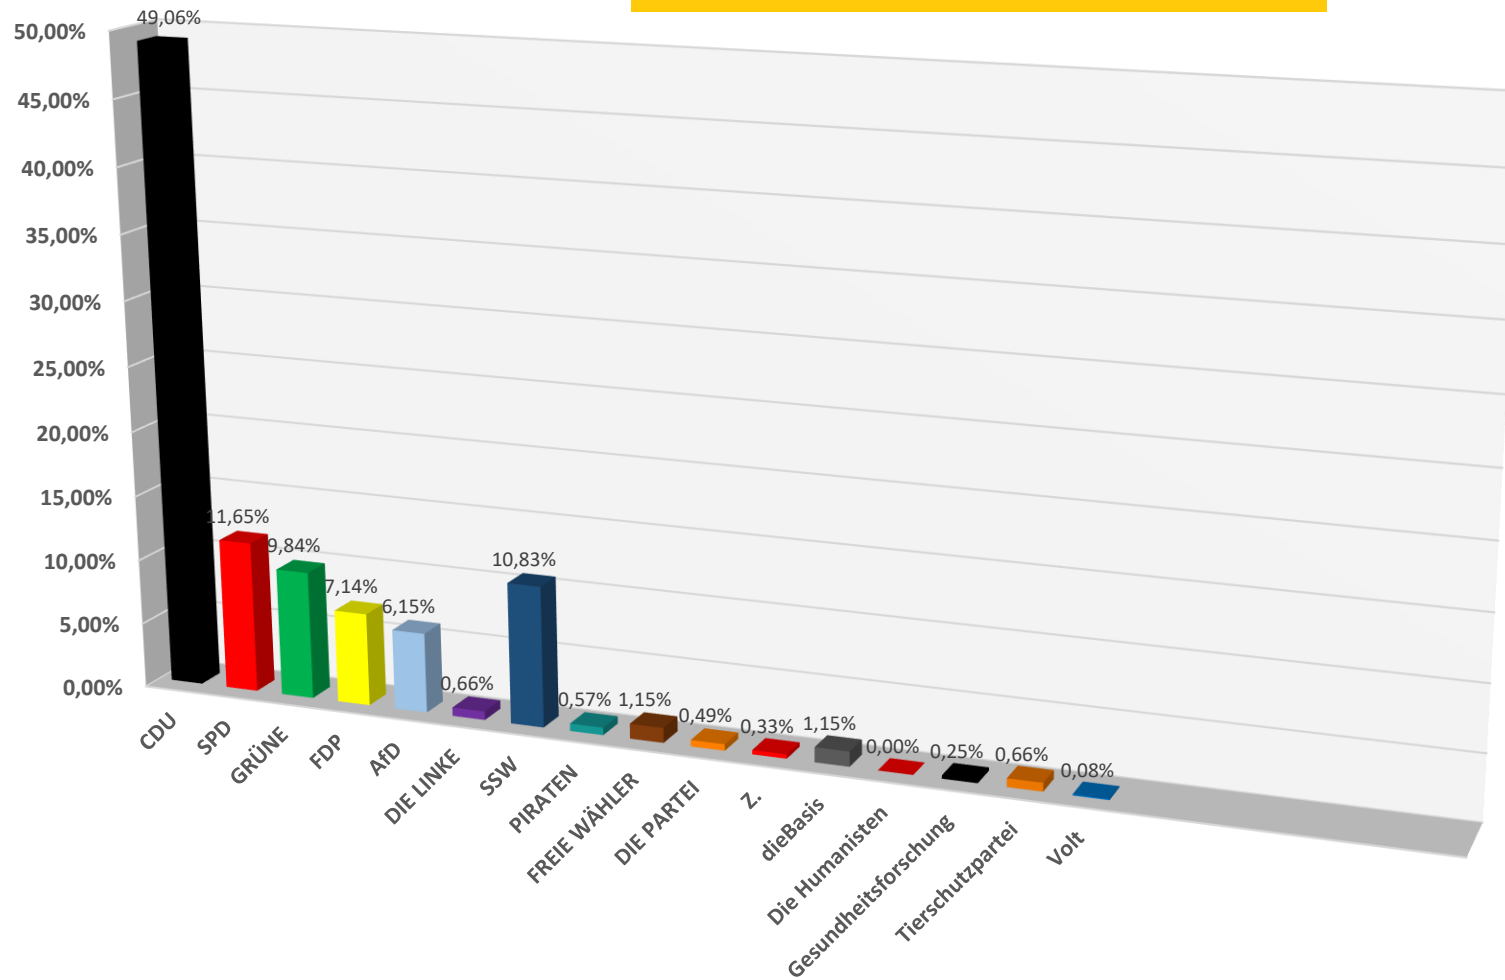

Gemeinde Silberstedt (OT Esperstoft/Hünning)

Erststimme

	Stimmen	in %
Hein, Andreas (CDU)	118	53,64%
Lindenbauer, Bastian (SPD)	22	10,00%
Hilbrecht, Susanne (GRÜNE)	20	9,09%
Riecke, Anne (FDP)	11	5,00%
Reschke, Mario (AfD)	16	7,27%
Palm, Thomas (DIE LINKE)	1	0,45%
Knöffler, Lukas (SSW)	25	11,36%
Meißner, Johanna (FREIE WÄHLER)	7	3,18%
Werner, Florian (Volt)		0,00%
Christiansen, Uwe (LKR)		0,00%
Gesamtstimmen	220	
Stimmberechtigte	371	
abgegebene Stimmen	222	
Wahlbeteiligung	59,84%	

Zweitstimme

	Stimmen	in %	2017	Differenz
CDU	114	51,58%	43,21%	8,37%
SPD	19	8,60%	23,87%	-15,27%
GRÜNE	19	8,60%	8,23%	0,37%
FDP	19	8,60%	10,70%	-2,10%
AfD	14	6,33%	3,29%	3,04%
DIE LINKE	1	0,45%	2,47%	-2,02%
SSW	25	11,31%	6,17%	5,14%
PIRATEN	0	0,00%	1,23%	-1,23%
FREIE WÄHLER	4	1,81%	0,41%	1,40%
DIE PARTEI	1	0,45%	0,00%	0,45%
Z.	0	0,00%	0,00%	0,00%
dieBasis	3	1,36%	0,00%	1,36%
Die Humanisten	0	0,00%	0,00%	0,00%
Gesundheitsforschur	1	0,45%	0,00%	0,45%
Tierschutzpartei	1	0,45%	0,00%	0,45%
Volt	0	0,00%	0,00%	0,00%
Gesamtstimmen	221			

Ergebnis der Landtagswahl am 08. Mai 2022 Gemeinde Silberstedt

Stand:

08.05.2022 20:30