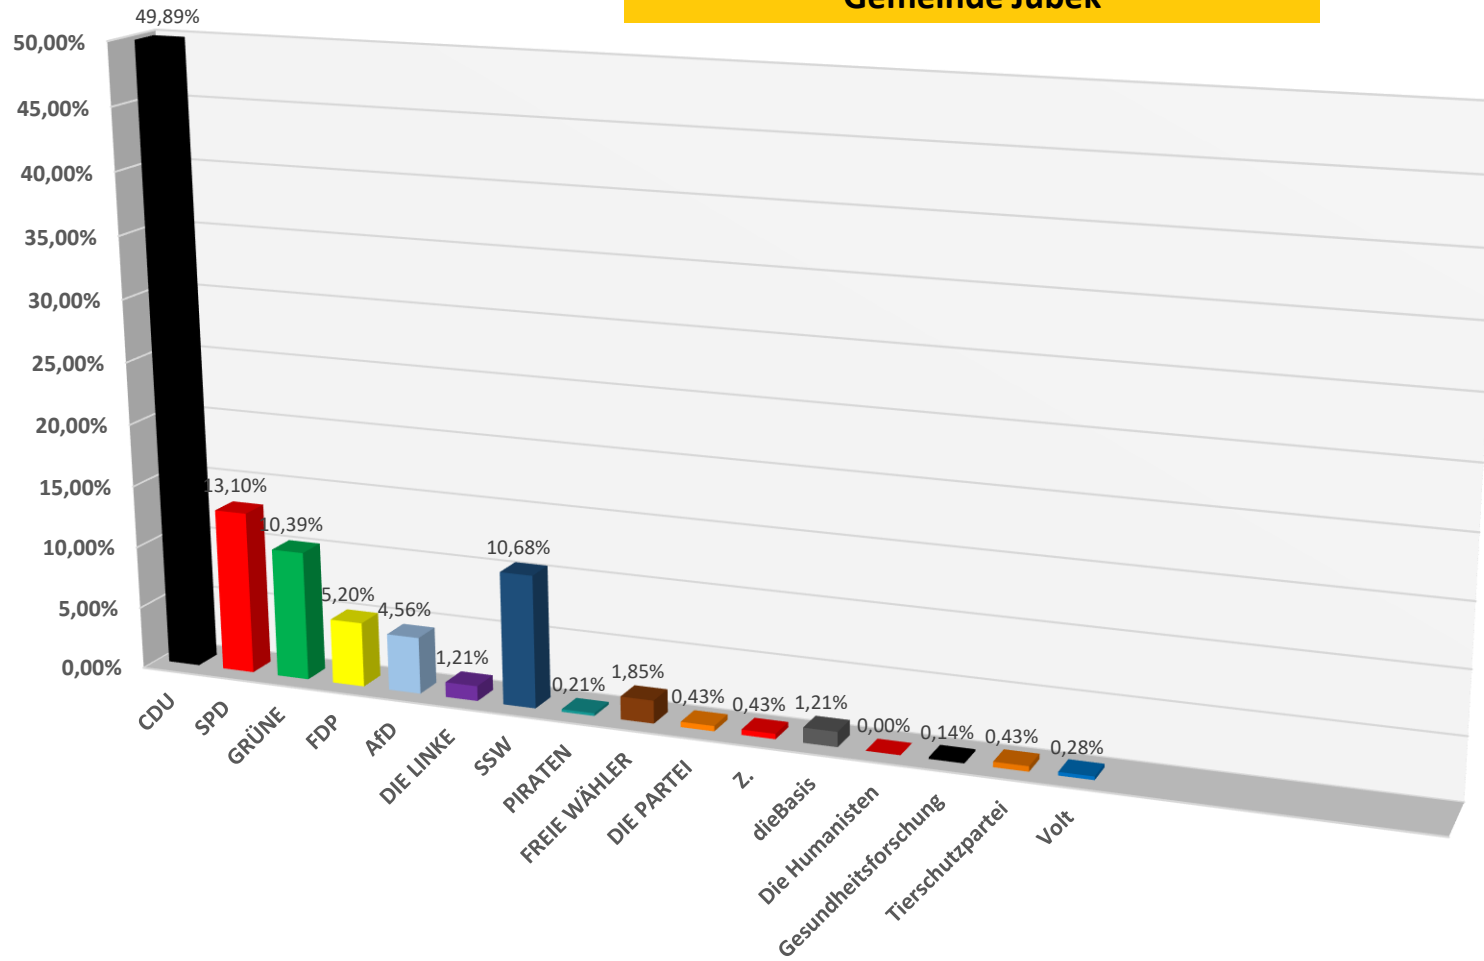

Gesamtstimmen 578

Stimmberechtigte 876

abgegebene Stimmen 587

Wahlbeteiligung 67,01%

Zweitstimme

	Stimmen	in %	2017	Differenz
CDU	295	50,69%	0,00%	50,69%
SPD	77	13,23%	0,00%	13,23%
GRÜNE	60	10,31%	0,00%	10,31%
FDP	34	5,84%	0,00%	5,84%
AfD	21	3,61%	0,00%	3,61%
DIE LINKE	5	0,86%	0,00%	0,86%
SSW	56	9,62%	0,00%	9,62%
PIRATEN	1	0,17%	0,00%	0,17%
FREIE WÄHLER	15	2,58%	0,00%	2,58%
DIE PARTEI	3	0,52%	0,00%	0,52%
Z.	3	0,52%	0,00%	0,52%
dieBasis	7	1,20%	0,00%	1,20%
Die Humanisten	0	0,00%	0,00%	0,00%
Gesundheitsforschur	2	0,34%	0,00%	0,34%
Tierschutzpartei	1	0,17%	0,00%	0,17%
Volt	2	0,34%	0,00%	0,34%

Gesamtstimmen 229

Stimmberechtigte 364

abgegebene Stimmen 230

Wahlbeteiligung 63,19%

Zweitstimme

	Stimmen	in %	2017	Differenz
CDU	108	47,16%	6,49%	40,67%
SPD	25	10,92%	2,64%	8,28%
GRÜNE	24	10,48%	1,36%	9,12%
FDP	16	6,99%	2,00%	4,99%
AfD	9	3,93%	0,78%	3,15%
DIE LINKE	2	0,87%	0,14%	0,73%
SSW	28	12,23%	1,64%	10,59%
PIRATEN	1	0,44%	0,14%	0,30%
FREIE WÄHLER	4	1,75%	0,14%	1,61%
DIE PARTEI	0	0,00%	0,00%	0,00%
Z.	0	0,00%	0,00%	0,00%
dieBasis	8	3,49%	0,00%	3,49%
Die Humanisten	0	0,00%	0,00%	0,00%
Gesundheitsforschur	0	0,00%	0,00%	0,00%
Tierschutzpartei	3	1,31%	0,00%	1,31%
Volt	1	0,44%	0,00%	0,44%

Gesamtstimmen 229

**Ergebnis der Landtagswahl am 08. Mai 2022
Gemeinde Jübek**

Stand:

08.05.2022 20:45