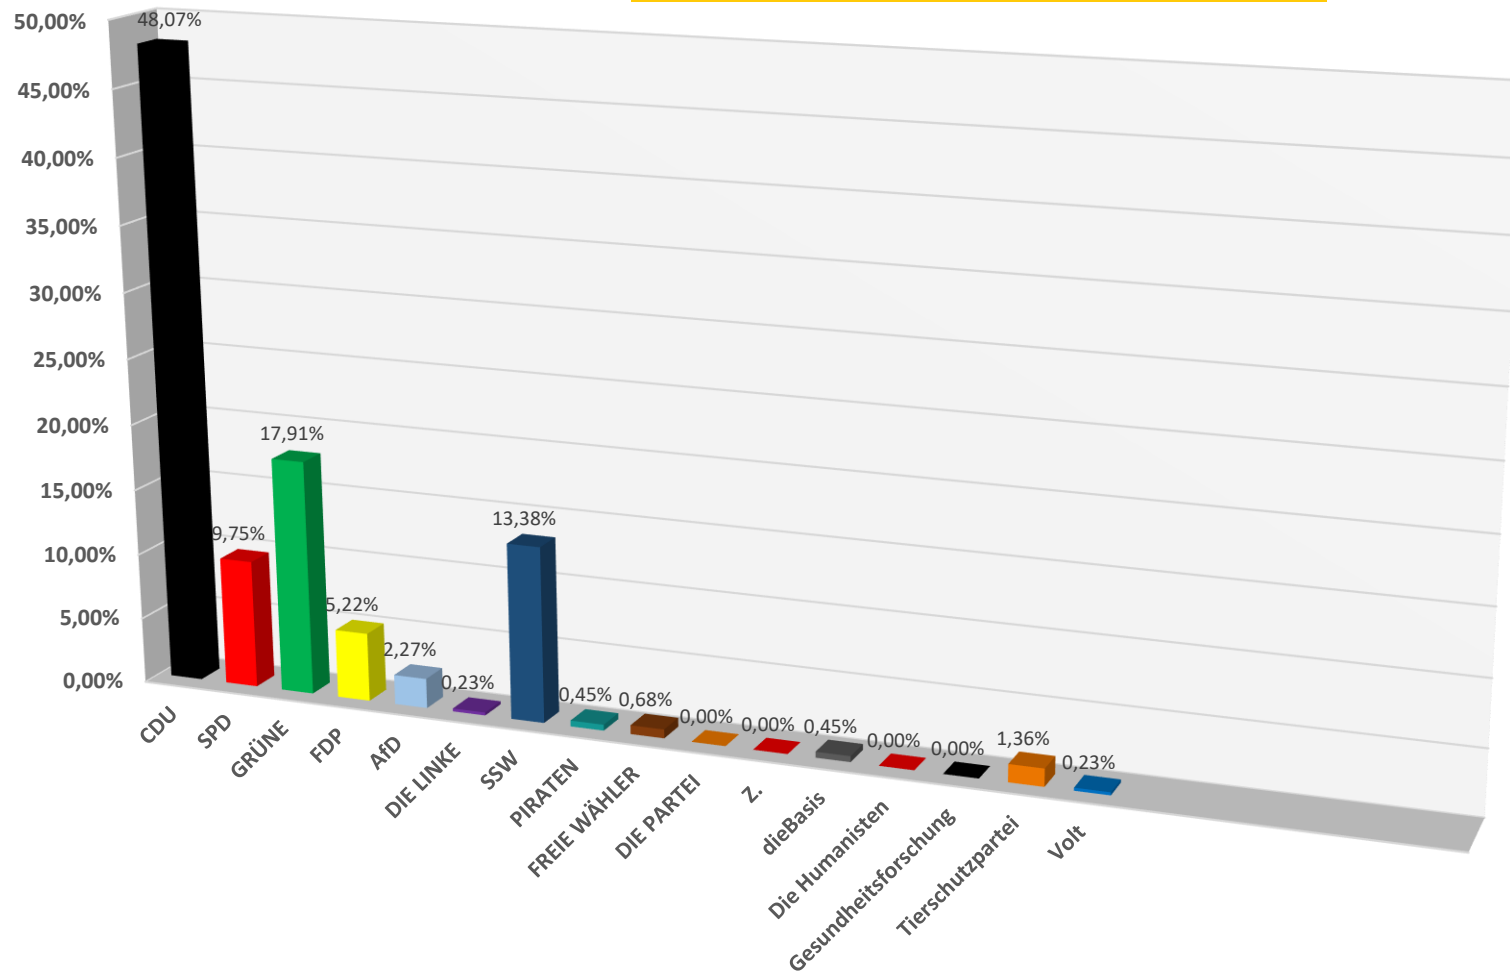

Gemeinde Hüsby

Erststimme

	Stimmen	in %
Hein, Andreas (CDU)	195	44,12%
Lindenbauer, Bastian (SPD)	71	16,06%
Hilbrecht, Susanne (GRÜNE)	75	16,97%
Riecke, Anne (FDP)	20	4,52%
Reschke, Mario (AfD)	8	1,81%
Palm, Thomas (DIE LINKE)	0	0,00%
Knöfler, Lukas (SSW)	65	14,71%

Meißner, Johanna (FREIE WÄHLER)	6	1,36%

Werner, Florian (Volt)	1	0,23%
Christiansen, Uwe (LKR)	1	0,23%

Gesamtstimmen 442

Stimmberechtigte 643

abgegebene Stimmen 452

Wahlbeteiligung 70,30%

Zweitstimme

	Stimmen	in %	2017	Differenz
CDU	212	48,07%	35,98%	12,09%
SPD	43	9,75%	23,40%	-13,65%
GRÜNE	79	17,91%	14,79%	3,12%
FDP	23	5,22%	8,83%	-3,61%
AfD	10	2,27%	3,97%	-1,70%
DIE LINKE	1	0,23%	1,77%	-1,54%
SSW	59	13,38%	8,17%	5,21%
PIRATEN	2	0,45%	1,10%	-0,65%
FREIE WÄHLER	3	0,68%	0,44%	0,24%
DIE PARTEI	0	0,00%	0,00%	0,00%
Z.	0	0,00%	0,00%	0,00%
dieBasis	2	0,45%	0,00%	0,45%
Die Humanisten	0	0,00%	0,00%	0,00%
Gesundheitsforschur	0	0,00%	0,00%	0,00%
Tierschutzpartei	6	1,36%	0,00%	1,36%
Volt	1	0,23%	0,00%	0,23%

Gesamtstimmen 441

Ergebnis der Landtagswahl am 08. Mai 2022 Gemeinde Hüsby

Stand:

08.05.2022 20:30