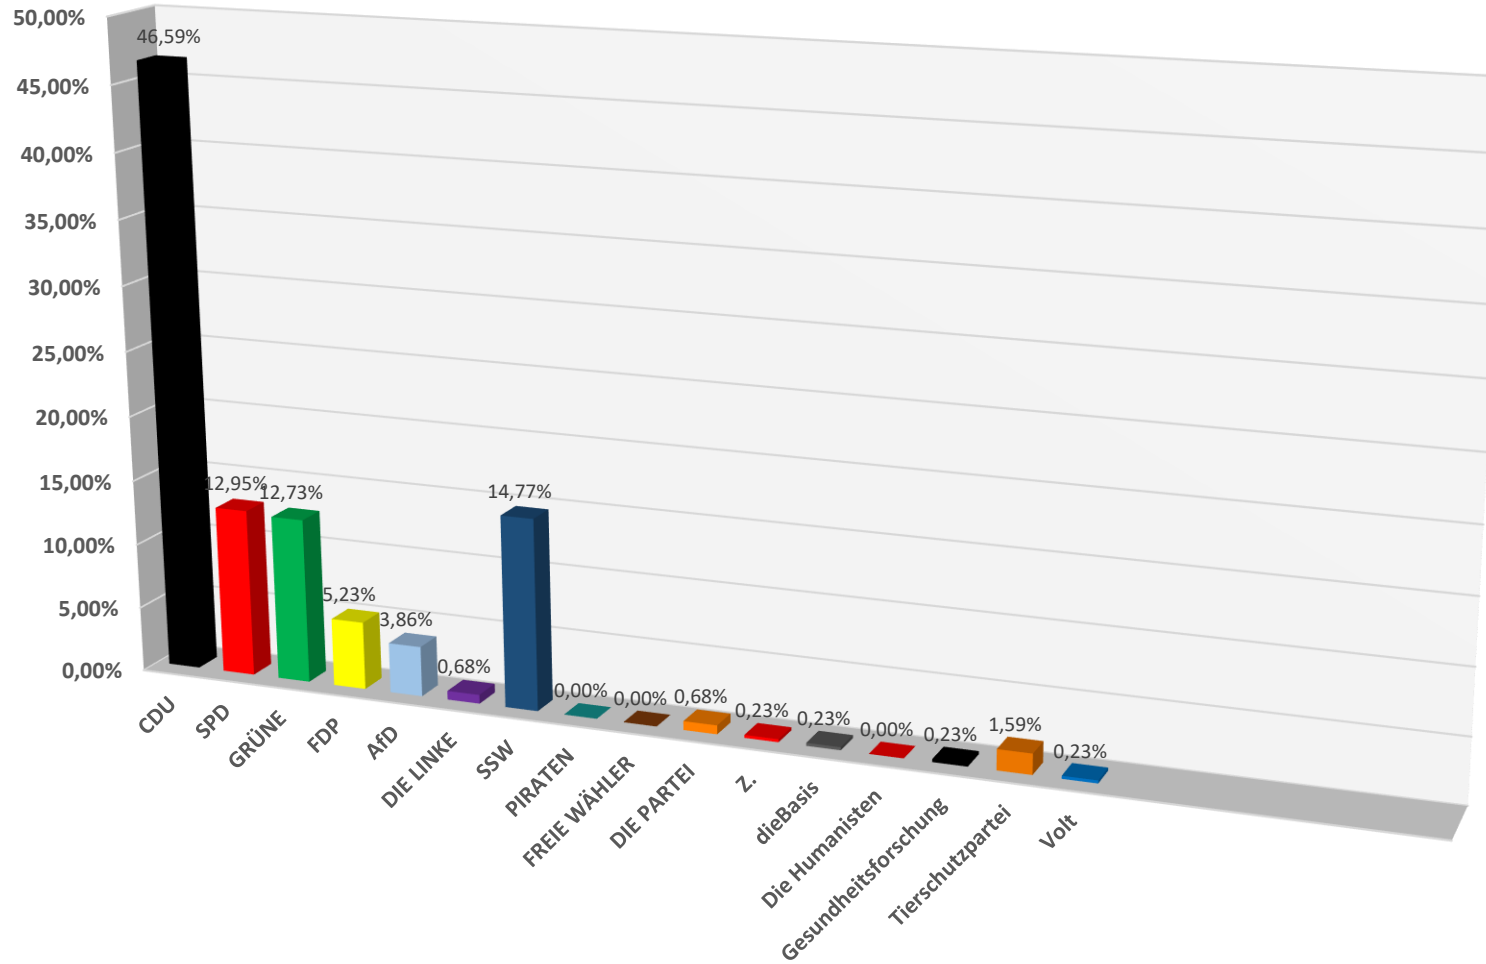

Meißner, Johanna (FREIE WÄHLER)	4	0,92%
---------------------------------	---	-------

Werner, Florian (Volt)	1	0,23%
Christiansen, Uwe (LKR)	3	0,69%

Gesamtstimmen 437

Stimmberechtigte 629

abgegebene Stimmen 442

Wahlbeteiligung 70,27%

Zweitstimme

	Stimmen	in %	2017	Differenz
CDU	205	46,59%	38,88%	7,71%
SPD	57	12,95%	21,57%	-8,62%
GRÜNE	56	12,73%	14,38%	-1,65%
FDP	23	5,23%	8,31%	-3,08%
AfD	17	3,86%	4,72%	-0,86%
DIE LINKE	3	0,68%	2,92%	-2,24%
SSW	65	14,77%	7,19%	7,58%
PIRATEN	0	0,00%	0,90%	-0,90%
FREIE WÄHLER	0	0,00%	0,00%	0,00%
DIE PARTEI	3	0,68%	0,45%	0,23%
Z.	1	0,23%	0,00%	0,23%
dieBasis	1	0,23%	0,00%	0,23%
Die Humanisten	0	0,00%	0,00%	0,00%
Gesundheitsforschur	1	0,23%	0,00%	0,23%
Tierschutzpartei	7	1,59%	0,00%	1,59%
Volt	1	0,23%	0,00%	0,23%

Gesamtstimmen 440

Ergebnis der Landtagswahl am 08. Mai 2022 Gemeinde Ellingstedt

Stand:

08.05.2022 20:30