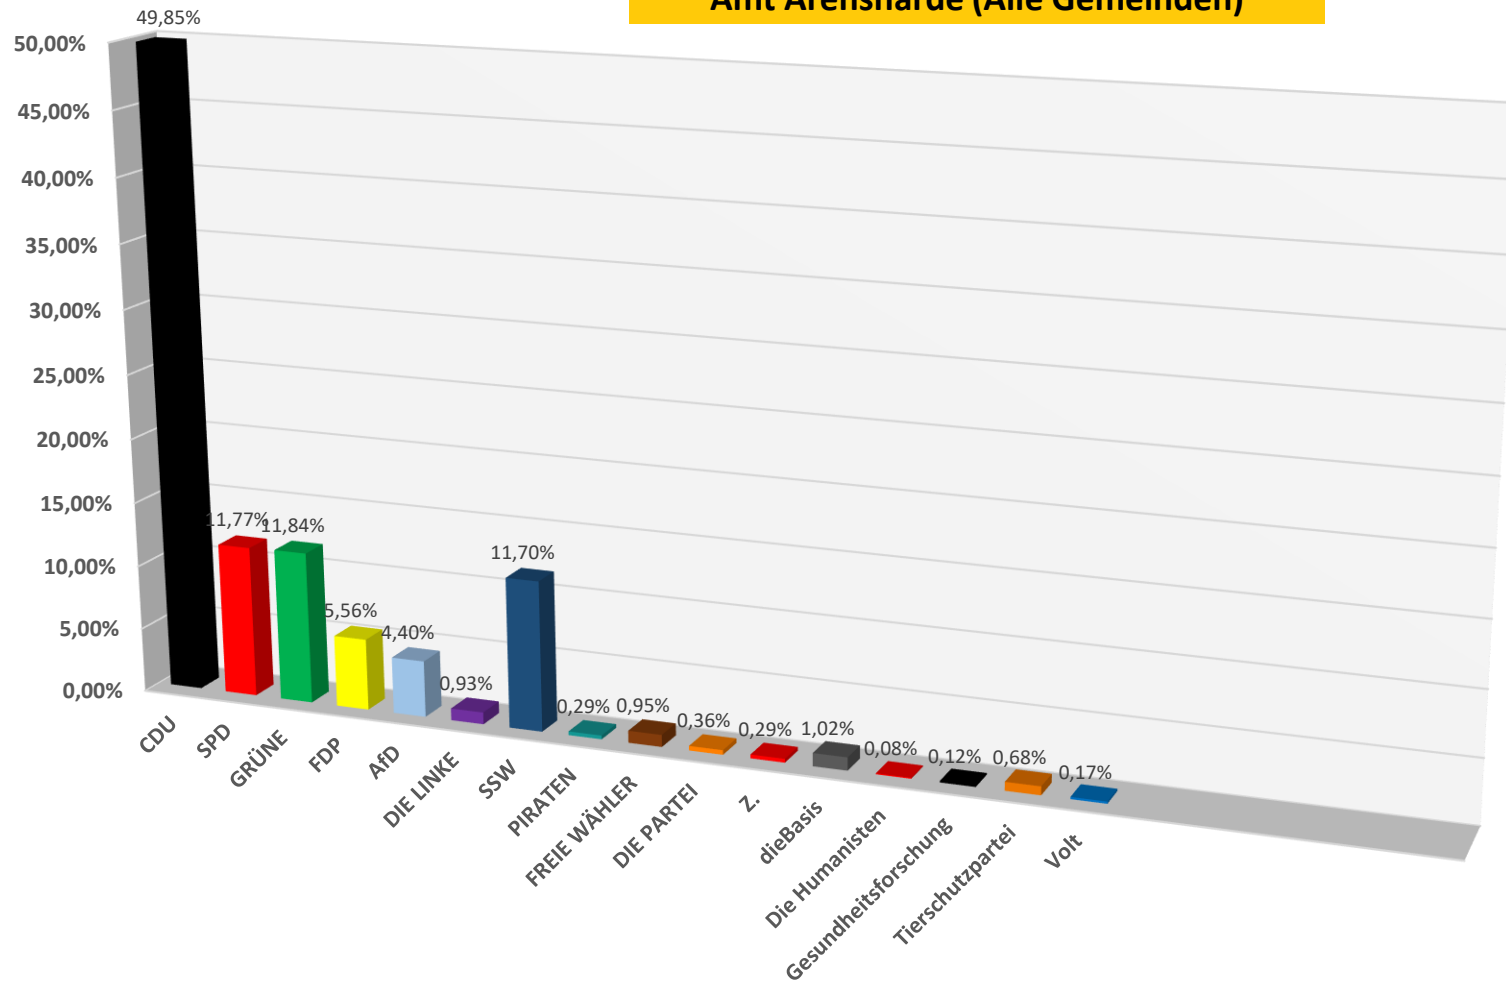

Amt Arensharde (Alle Gemeinden)

Erststimme

	Stimmen	in %
Hein, Andreas (CDU)	3657	47,04%
Lindenbauer, Bastian (SPD)	1088	14,00%
Hilbrecht, Susanne (GRÜNE)	992	12,76%
Riecke, Anne (FDP)	386	4,97%
Reschke, Mario (AfD)	349	4,49%
Palm, Thomas (DIE LINKE)	103	1,32%
Knöfler, Lukas (SSW)	1006	12,94%
Meißner, Johanna (FREIE WÄHLER)	164	2,11%

Werner, Florian (Volt)	17	0,22%
Christiansen, Uwe (LKR)	12	0,15%

Gesamtstimmen **7774**

Stimmberechtigte 11892

abgegebene Stimmen 7887

Wahlbeteiligung 66,32%

Zweitstimme

	Stimmen	in %	2017	Differenz
CDU	3900	49,85%	41,98%	7,87%
SPD	921	11,77%	20,61%	-8,84%
GRÜNE	926	11,84%	11,64%	0,20%
FDP	435	5,56%	11,04%	-5,48%
AfD	344	4,40%	7,00%	-2,60%
DIE LINKE	73	0,93%	5,29%	-4,36%
SSW	915	11,70%	0,90%	10,80%
PIRATEN	23	0,29%	0,75%	-0,46%
FREIE WÄHLER	74	0,95%	0,32%	0,63%
DIE PARTEI	28	0,36%	0,11%	0,25%
Z.	23	0,29%	0,03%	0,26%
dieBasis	80	1,02%	0,00%	1,02%
Die Humanisten	6	0,08%	0,00%	0,08%
Gesundheitsforschur	9	0,12%	0,00%	0,12%
Tierschutzpartei	53	0,68%	0,00%	0,68%
Volt	13	0,17%	0,00%	0,17%

Gesamtstimmen 7823

Ergebnis der Landtagswahl am 08. Mai 2022 Amt Arensharde (Alle Gemeinden)

Stand:

08.05.2022 21:45