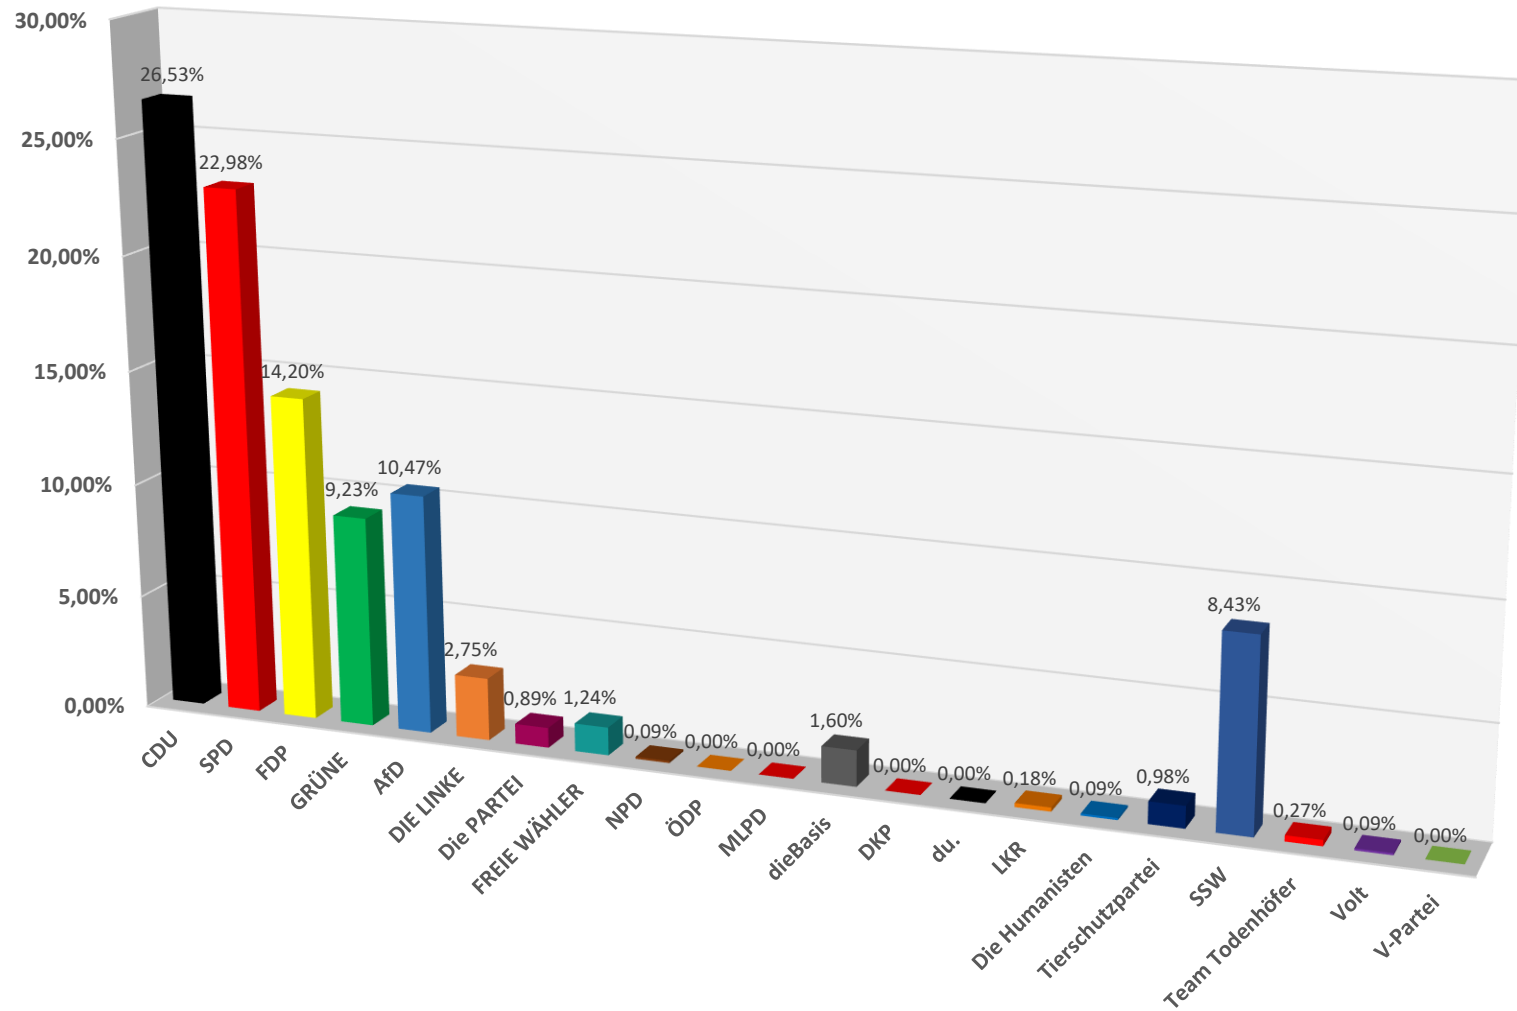

Gemeinde Silberstedt (OT Esperstoft/Hünning)

Erststimme

	Stimmen	in %
Nicolaisen, Petra (CDU)	73	32,44%
Brzezicha, Franziska (SPD)	45	20,00%
Anastasiadis, Christoph (FDP)	19	8,44%
Habeck, Robert (GRÜNE)	37	16,44%
Petersen-Brendel, Jan (AfD)	17	7,56%
Hoop, Katrine (DIE LINKE)	8	3,56%
Jöhnk, Arne Olaf (FREIE WÄHLER)	4	1,78%
Wölbing, Marko (dieBASIS)	3	1,33%
Keshavarz Khorasgani, Dariush (du.)	0	0,00%
Christiansen, Uwe (LKR)	0	0,00%
Seidler, Stefan (SSW)	19	8,44%
Gesamtstimmen	225	
Stimmberechtigte	365	
abgegebene Stimmen	229	
Wahlbeteiligung	62,74%	

Zweitstimme

	Stimmen	in %	2017	Differenz
CDU	64	28,44%	45,85%	-17,41%
SPD	47	20,89%	21,46%	-0,57%
FDP	30	13,33%	7,32%	6,01%
GRÜNE	18	8,00%	7,32%	0,68%
AfD	18	8,00%	10,73%	-2,73%
DIE LINKE	9	4,00%	2,93%	1,07%
Die PARTEI	4	1,78%	0,49%	1,29%
FREIE WÄHLER	7	3,11%	2,44%	0,67%
NPD	0	0,00%	0,00%	0,00%
ÖDP	0	0,00%	0,49%	-0,49%
MLPD	0	0,00%	0,00%	0,00%
dieBasis	3	1,33%	0,00%	1,33%
DKP	0	0,00%	0,00%	0,00%
du.	0	0,00%	0,00%	0,00%
LKR	1	0,44%	0,00%	0,44%
Die Humanisten	1	0,44%	0,00%	0,44%
Tierschutzpartei	1	3,00%	0,00%	3,00%
SSW	22	9,78%	0,00%	9,78%
Team Todenhöfer	0	0,00%	0,00%	0,00%
Volt	0	0,00%	0,00%	0,00%
V-Partei	0	0,00%	0,00%	0,00%
Gesamtstimmen	225			

**Ergebnis der Bundestagswahl am 26. September 2021
Gemeinde Silberstedt**

Stand: 26.09.2021 21:00