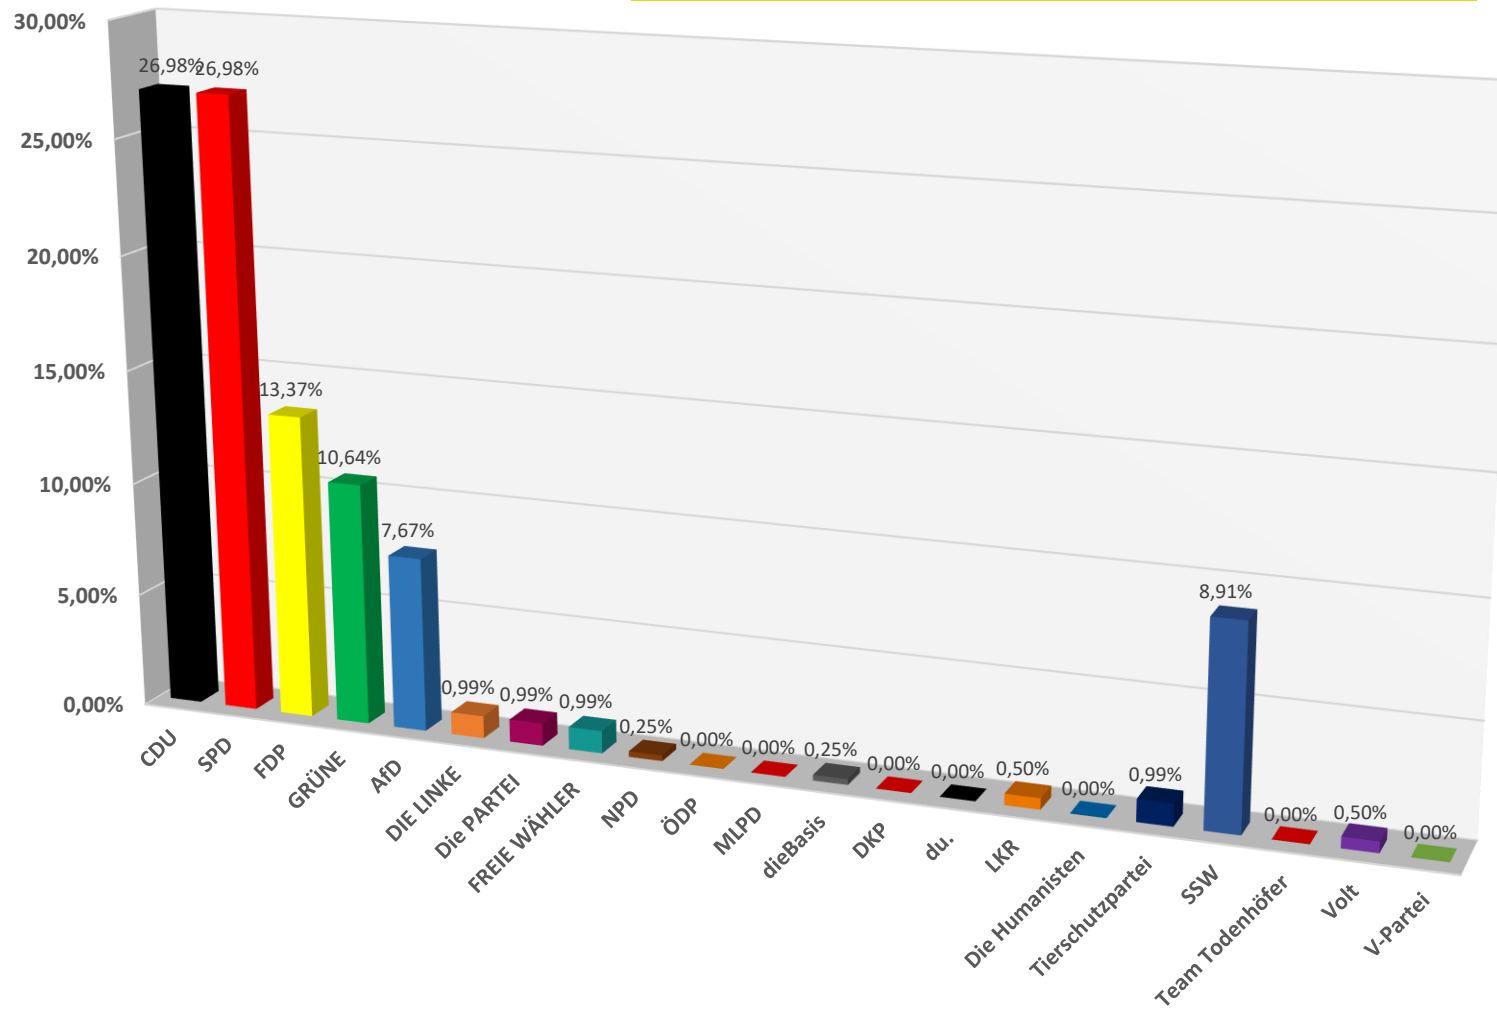

Gemeinde Ellingstedt

Erststimme

	Stimmen	in %
Nicolaisen, Petra (CDU)	124	30,69%
Brzezicha, Franziska (SPD)	93	23,02%
Anastasiadis, Christoph (FDP)	43	10,64%
Habeck, Robert (GRÜNE)	72	17,82%
Petersen-Brendel, Jan (AfD)	27	6,68%
Hoop, Katrine (DIE LINKE)	5	1,24%
Jöhnk, Arne Olaf (FREIE WÄHLER)	2	0,50%
Wölbing, Marko (dieBASIS)	2	0,50%
Keshavarz Khorasgani, Dariush (du.)	0	0,00%
Christiansen, Uwe (LKR)	1	0,25%
Seidler, Stefan (SSW)	35	8,66%
Gesamtstimmen	404	
Stimmberechtigte	631	
abgegebene Stimmen	407	
Wahlbeteiligung	64,50%	

Zweitstimme

	Stimmen	in %	2017	Differenz
CDU	109	26,98%	45,09%	-18,11%
SPD	109	26,98%	21,26%	5,72%
FDP	54	13,37%	14,02%	-0,65%
GRÜNE	43	10,64%	9,58%	1,06%
AfD	31	7,67%	4,21%	3,46%
DIE LINKE	4	0,99%	3,50%	-2,51%
Die PARTEI	4	0,99%	0,23%	0,76%
FREIE WÄHLER	4	0,99%	1,40%	-0,41%
NPD	1	0,25%	0,23%	0,02%
ÖDP	0	0,00%	0,00%	0,00%
MLPD	0	0,00%	0,00%	0,00%
dieBasis	1	0,25%	0,00%	0,25%
DKP	0	0,00%	0,00%	0,00%
du.	0	0,00%	0,00%	0,00%
LKR	2	0,50%	0,00%	0,50%
Die Humanisten	0	0,00%	0,00%	0,00%
Tierschutzpartei	4	0,99%	0,00%	0,99%
SSW	36	8,91%	0,00%	8,91%
Team Todenhöfer	0	0,00%	0,00%	0,00%
Volt	2	0,50%	0,00%	0,50%
V-Partei	0	0,00%	0,00%	0,00%
Gesamtstimmen	404			

Ergebnis der Bundestagswahl am 26. September 2021 Gemeinde Ellingstedt

Stand:

26.09.2021 21:00